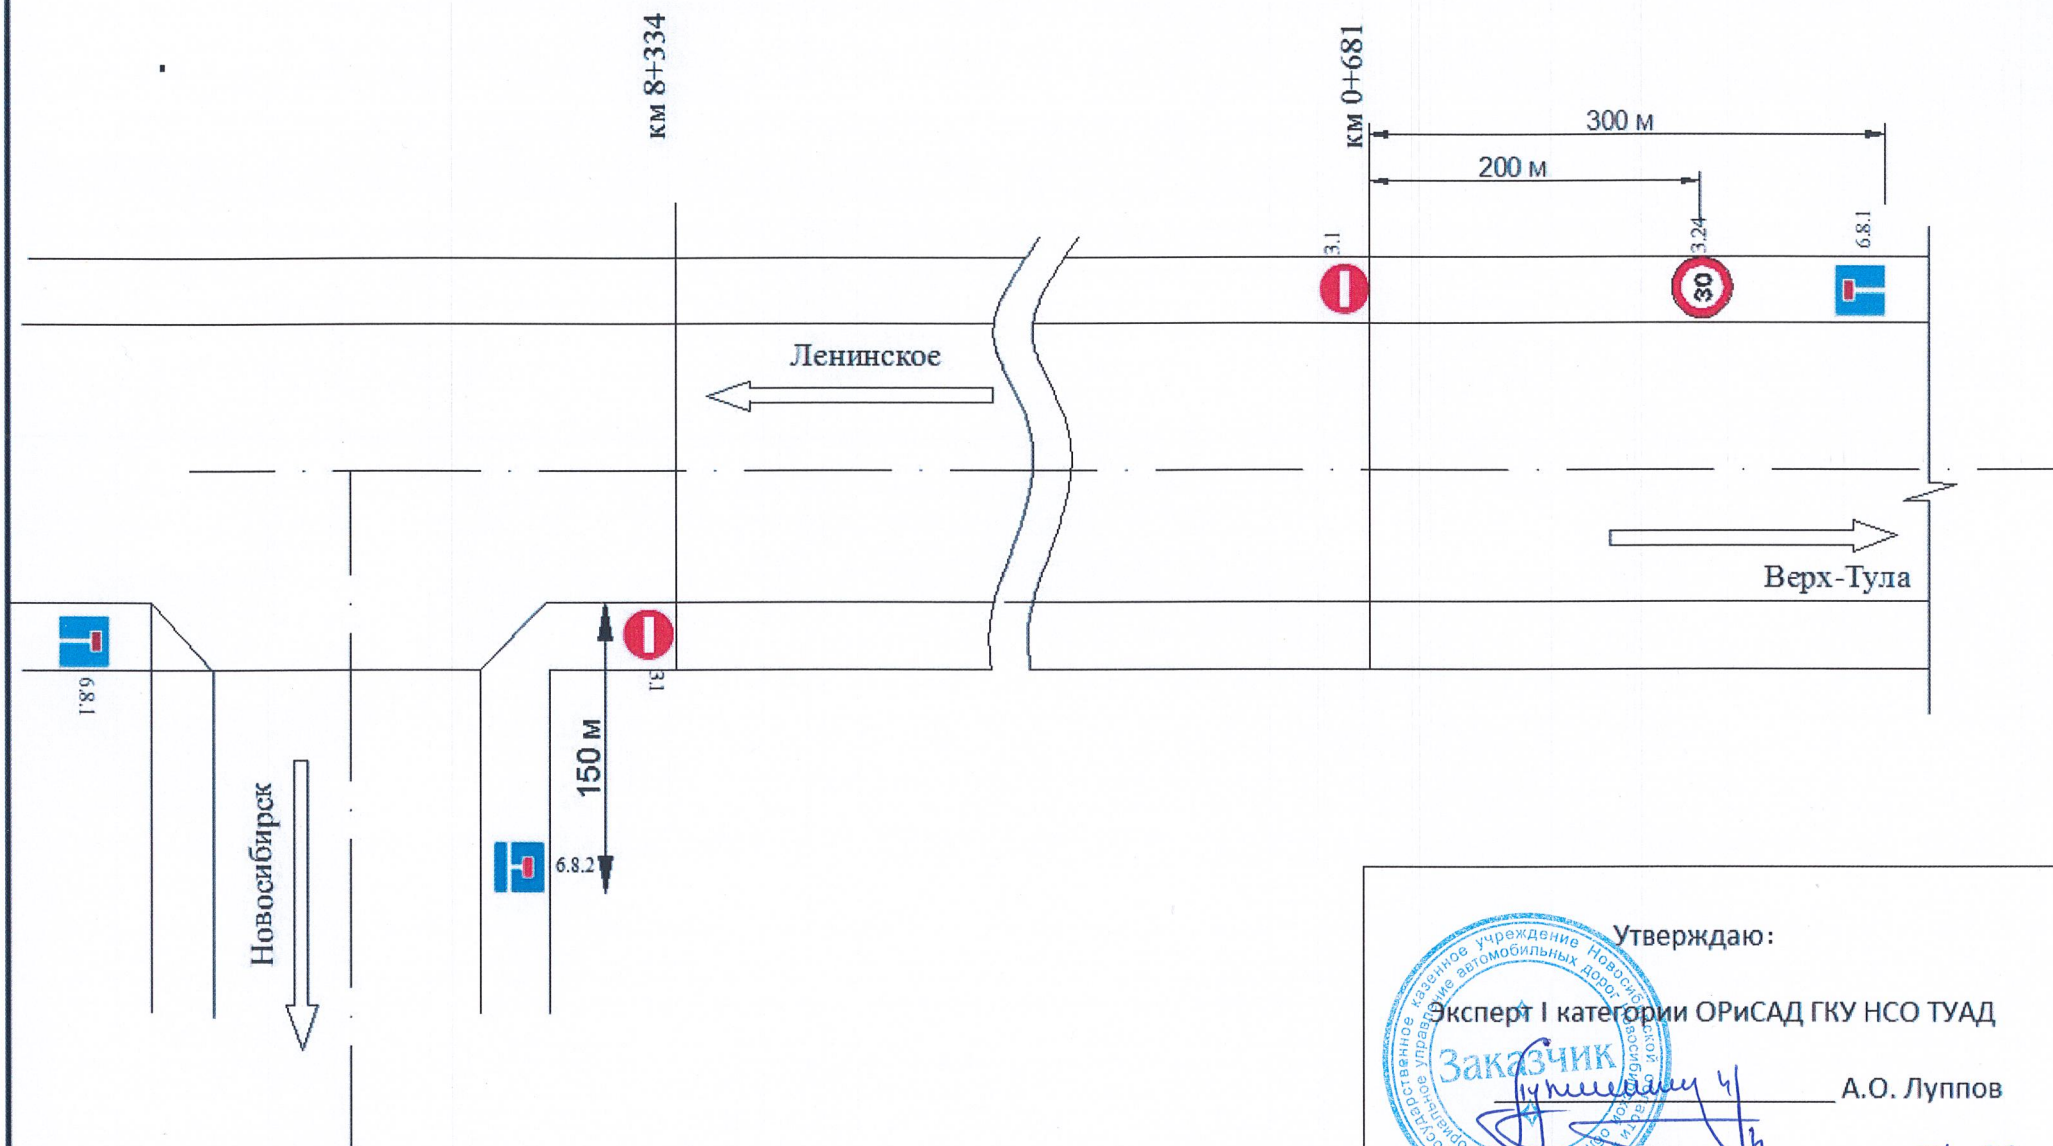

Схема организации дорожного движения на период проведения
XXXVI Всероссийских соревнований по велосипедному спорту
22.05.2022 (с 11:30 по 18:00) и 23.05.2022 (с 10:00 по 17:00)

Утверждаю:
Эксперт I категории ОРИСАД ГКУ НСО ТУАД
Заказчик
Луппов А.О.
А.О. Луппов
.04.22